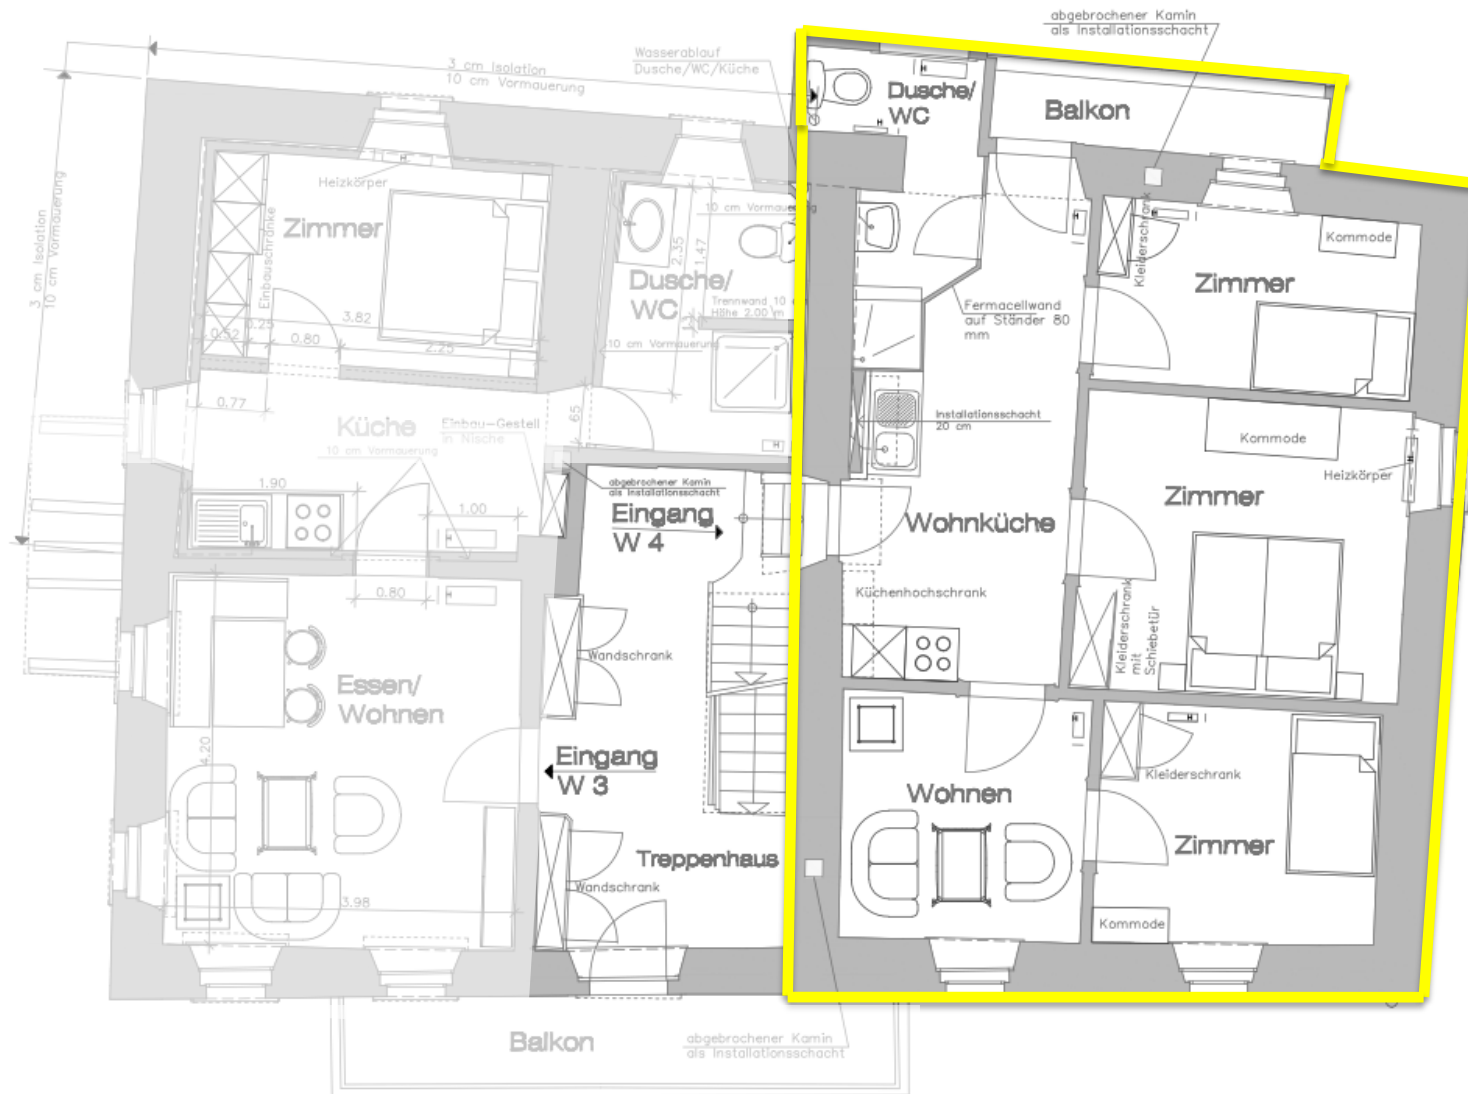

Chesa Cuort – Vivel 58 – 7482 Bergün – Grundriss OG

Wohnung Nr. 4