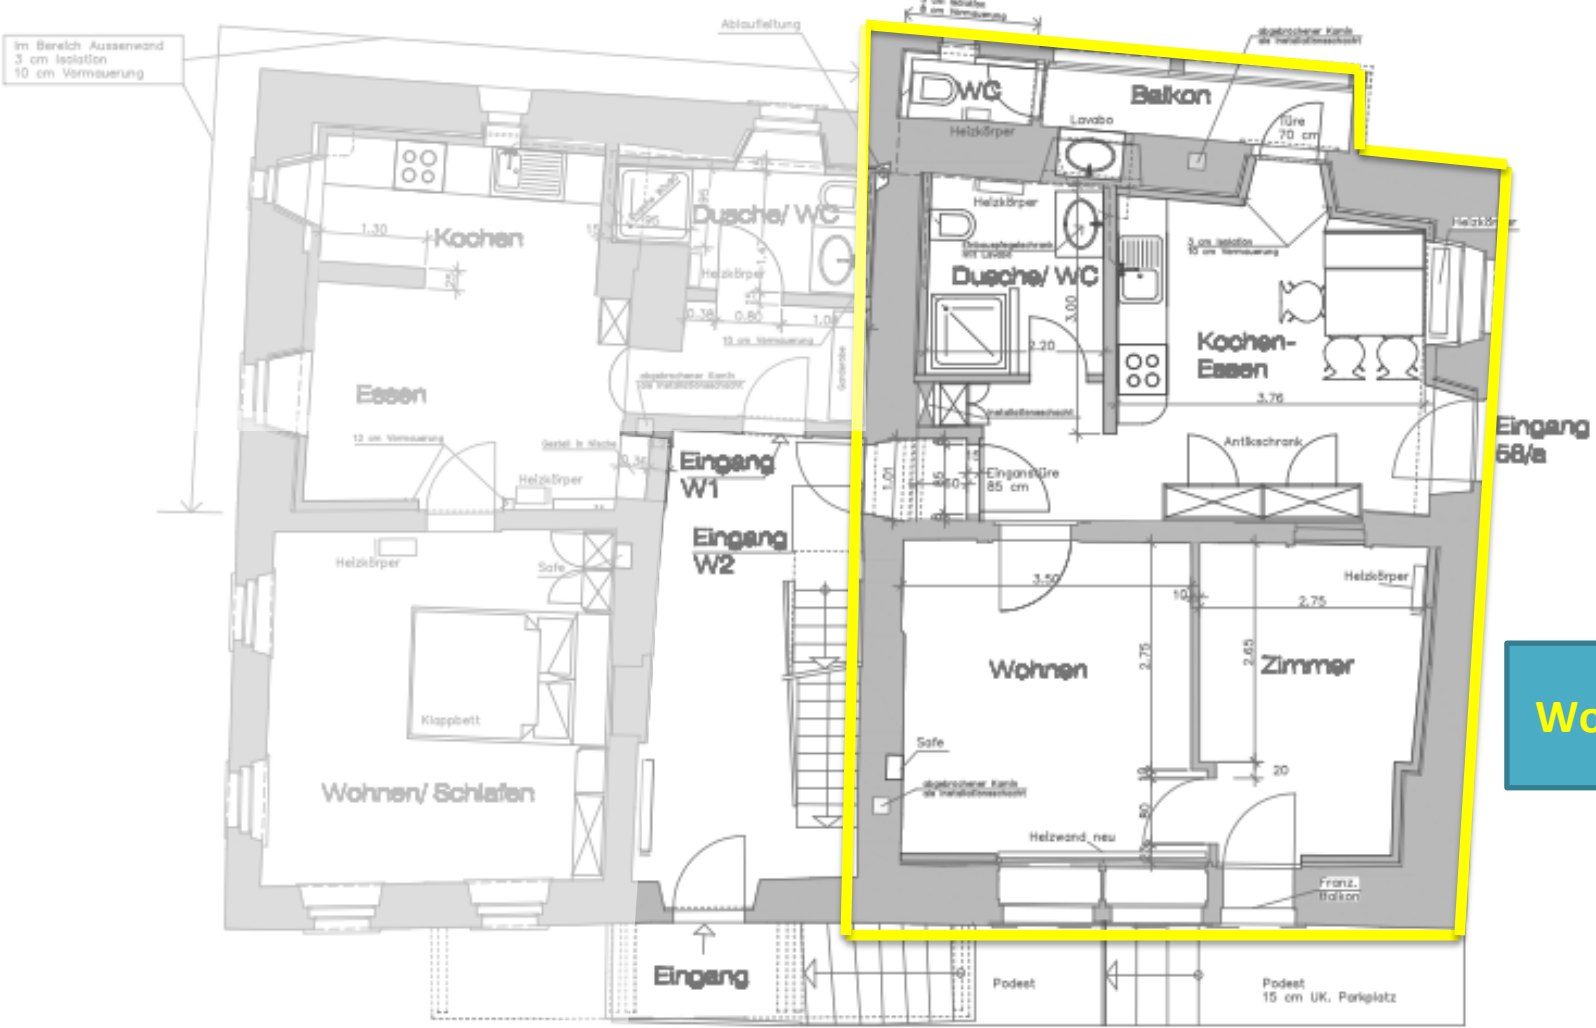

Chesa Cuort – Sot Tuer 58 – 7482 Bergün – Grundriss EG/HP

Wohnung Nr. 2